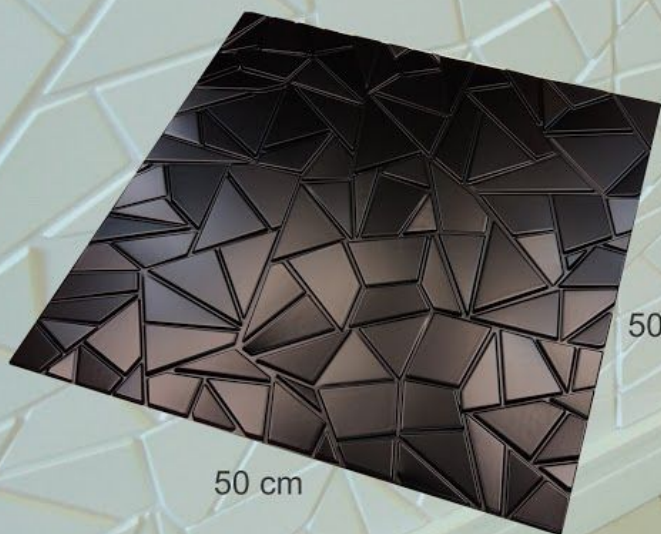

Expression

Disponível em CORES
Efetamos a pintura conforme cor selecionada pelo cliente.

50 cm

50 cm