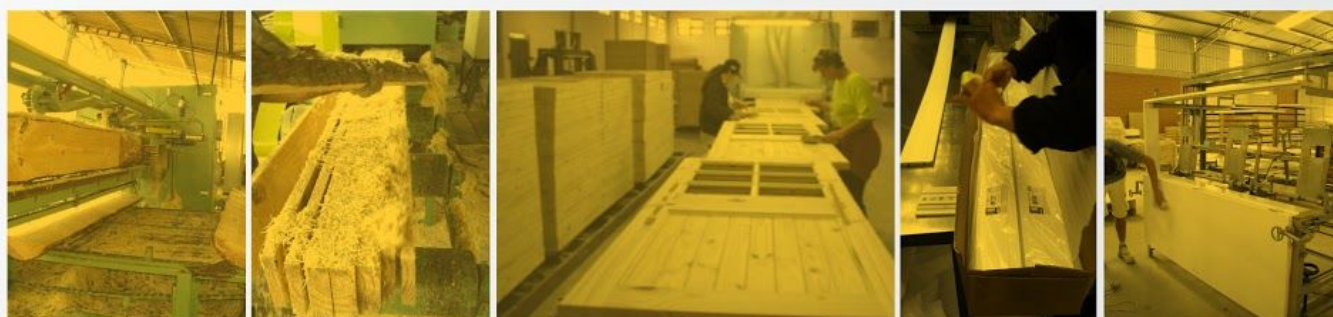

- + conceito
- + praticidade
- + desempenho
- + inovação

Há mais de 27 anos transformando e proporcionando soluções.